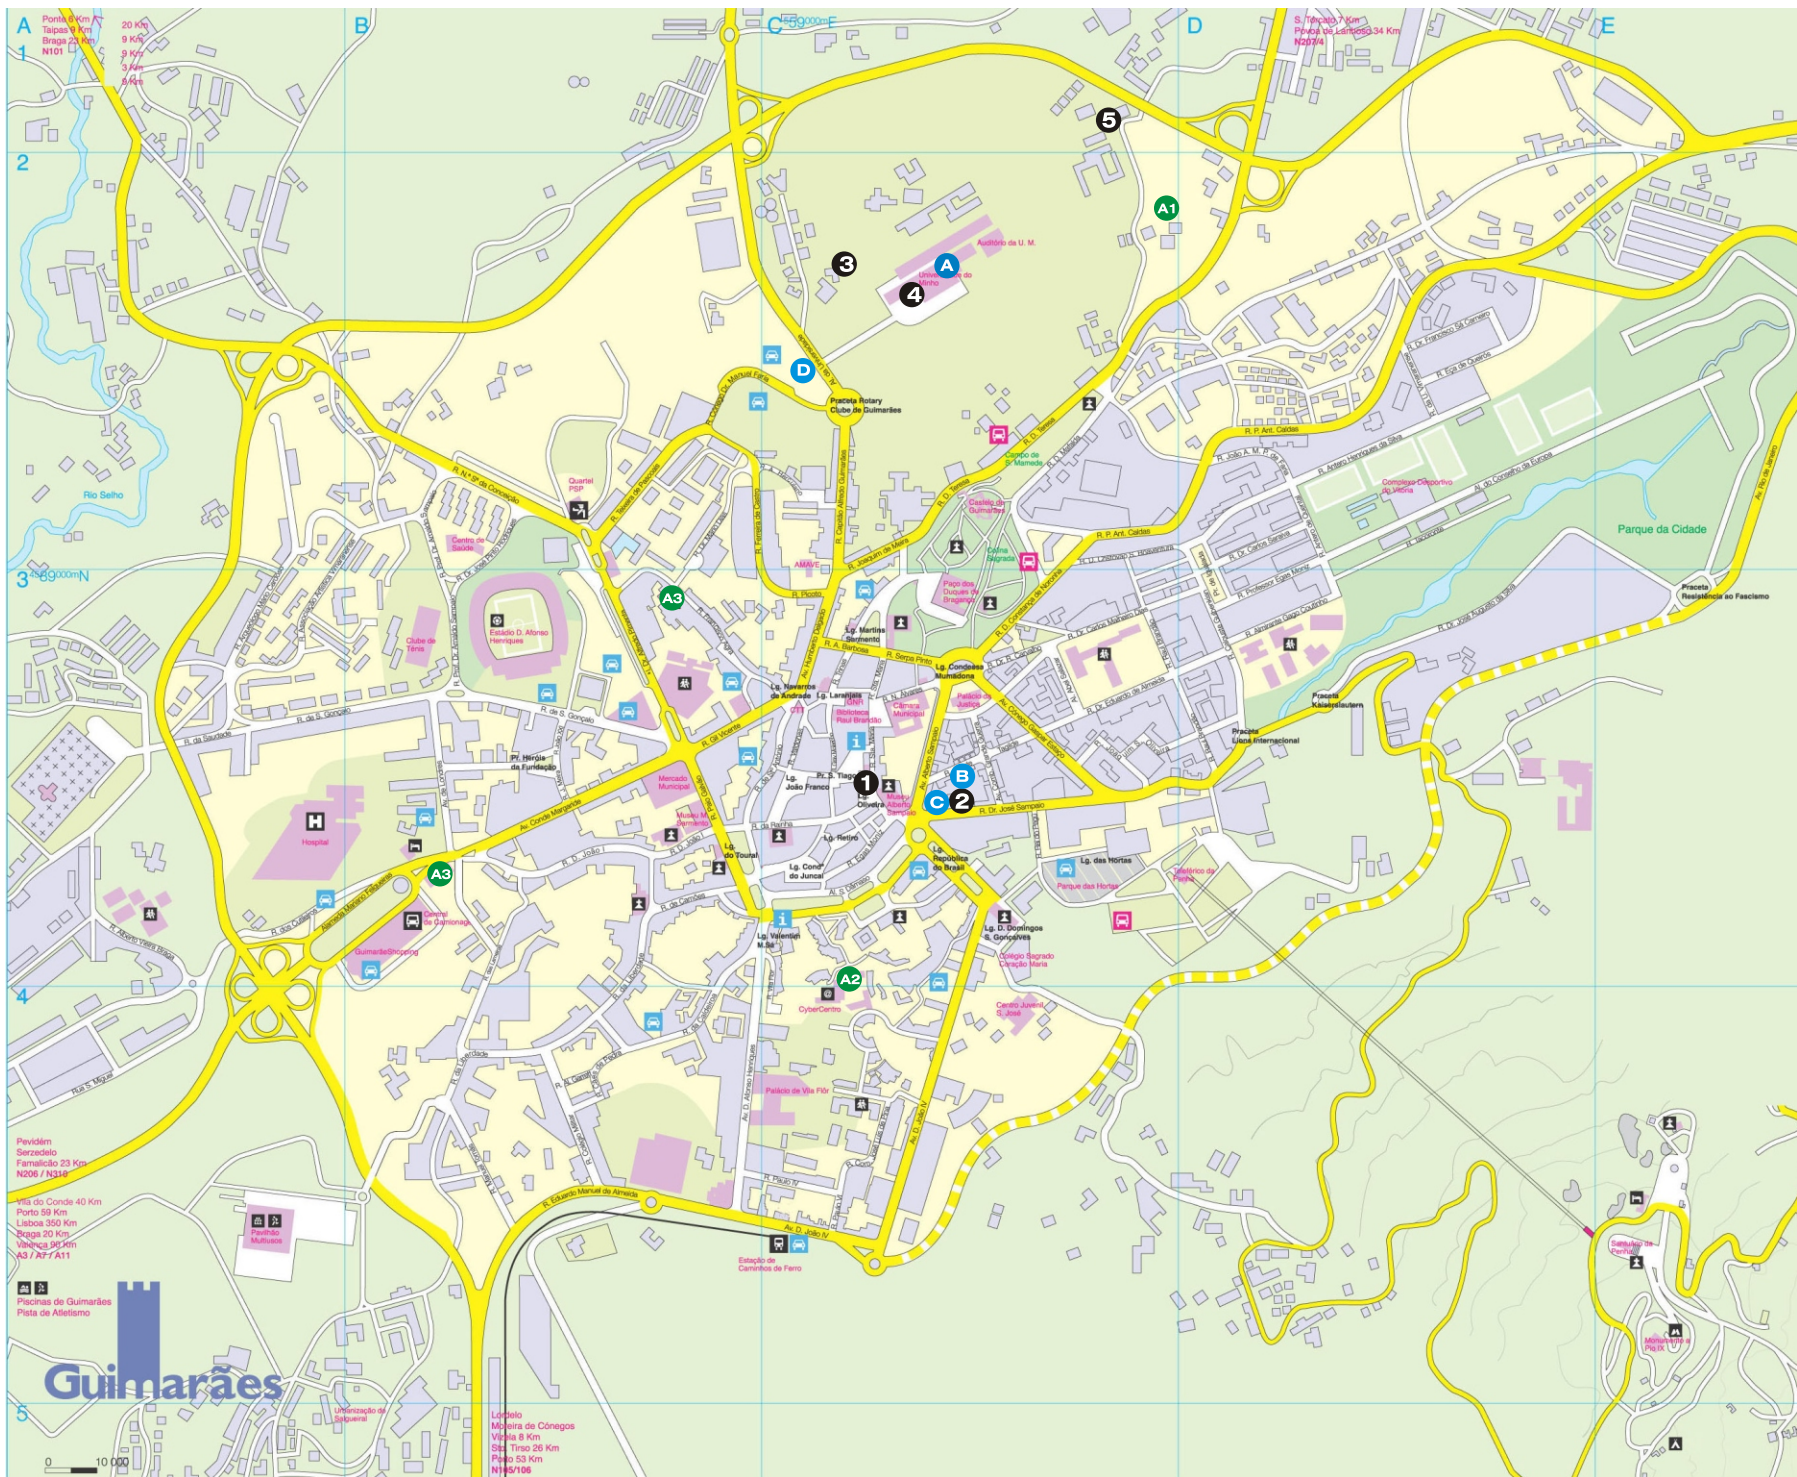

VII Cidade Berço

- **1** Largo da Oliveira
- **2** São Mamede CAE
- **3** Cantina da Universidade do Minho
- **4** Átrio da Universidade do Minho
- **5** Sede da A.A.U.M Sala da Afonsina bA Guimarães

Alojamento das tunas

- **A1** Residência Universitária (Desertuna)
- **A2** Pousada da Juventude (TUA e Jogralhos)
- **A3** Casa de Retiros (EUC e TUCP)

Locais de venda de bilhetes

- **A** G.A.A. - Gabinete de Apoio ao Aluno
- **B** São Mamede CAE
- **C** Café Óscar
- **D** Café Universidade

Estacionamento em Guimarães

- Automóveis / Cars
- Autocarros / Bus

Penha

Base cartográfica
Mapa da Cidade, CMGuimarães

Guimarães

Placetas de Guimarães
Pista de Atletismo